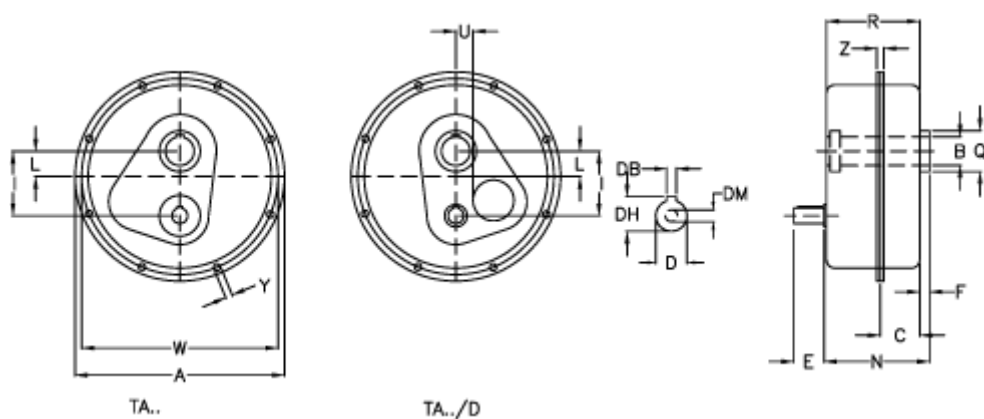

Varenummer: 29480401500
 Beskrivelse: Akselegear TA 40.40D i=15
 ekskl. Smøremiddel

Mål

a	= 322	E = 50	Vægt (kg) = 28
Betegnelse	= TA 40.40D	F = 11	W = 302
B G7	= 40	I = 112	Y = 8.5
C	= 57	L = 30	Z = 20.5
DB	= 8	N = 150.0	
DH	= 27.0	Q = 60	
D h6	= 24	R = 144.0	
DM	= M8	U = 22	